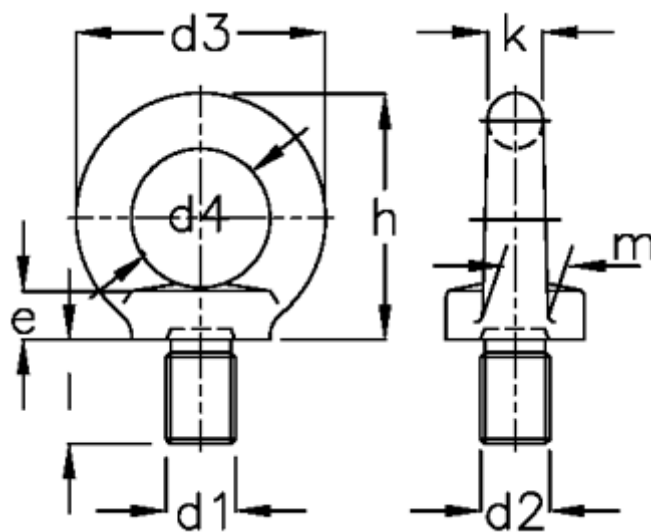

Article number: 20580M16A4

Description: E+G Lifting eye bolts
DIN 580-M16-A4

Measures

$d1 = M16$

$d2 = 35$

$d3 = 63$

$d4 = 35$

$e = 12$

$F1 = 7000$

$F2 = 5000$

$H = 62$

$K = 14$

$l = 27.0$

$m = 16$